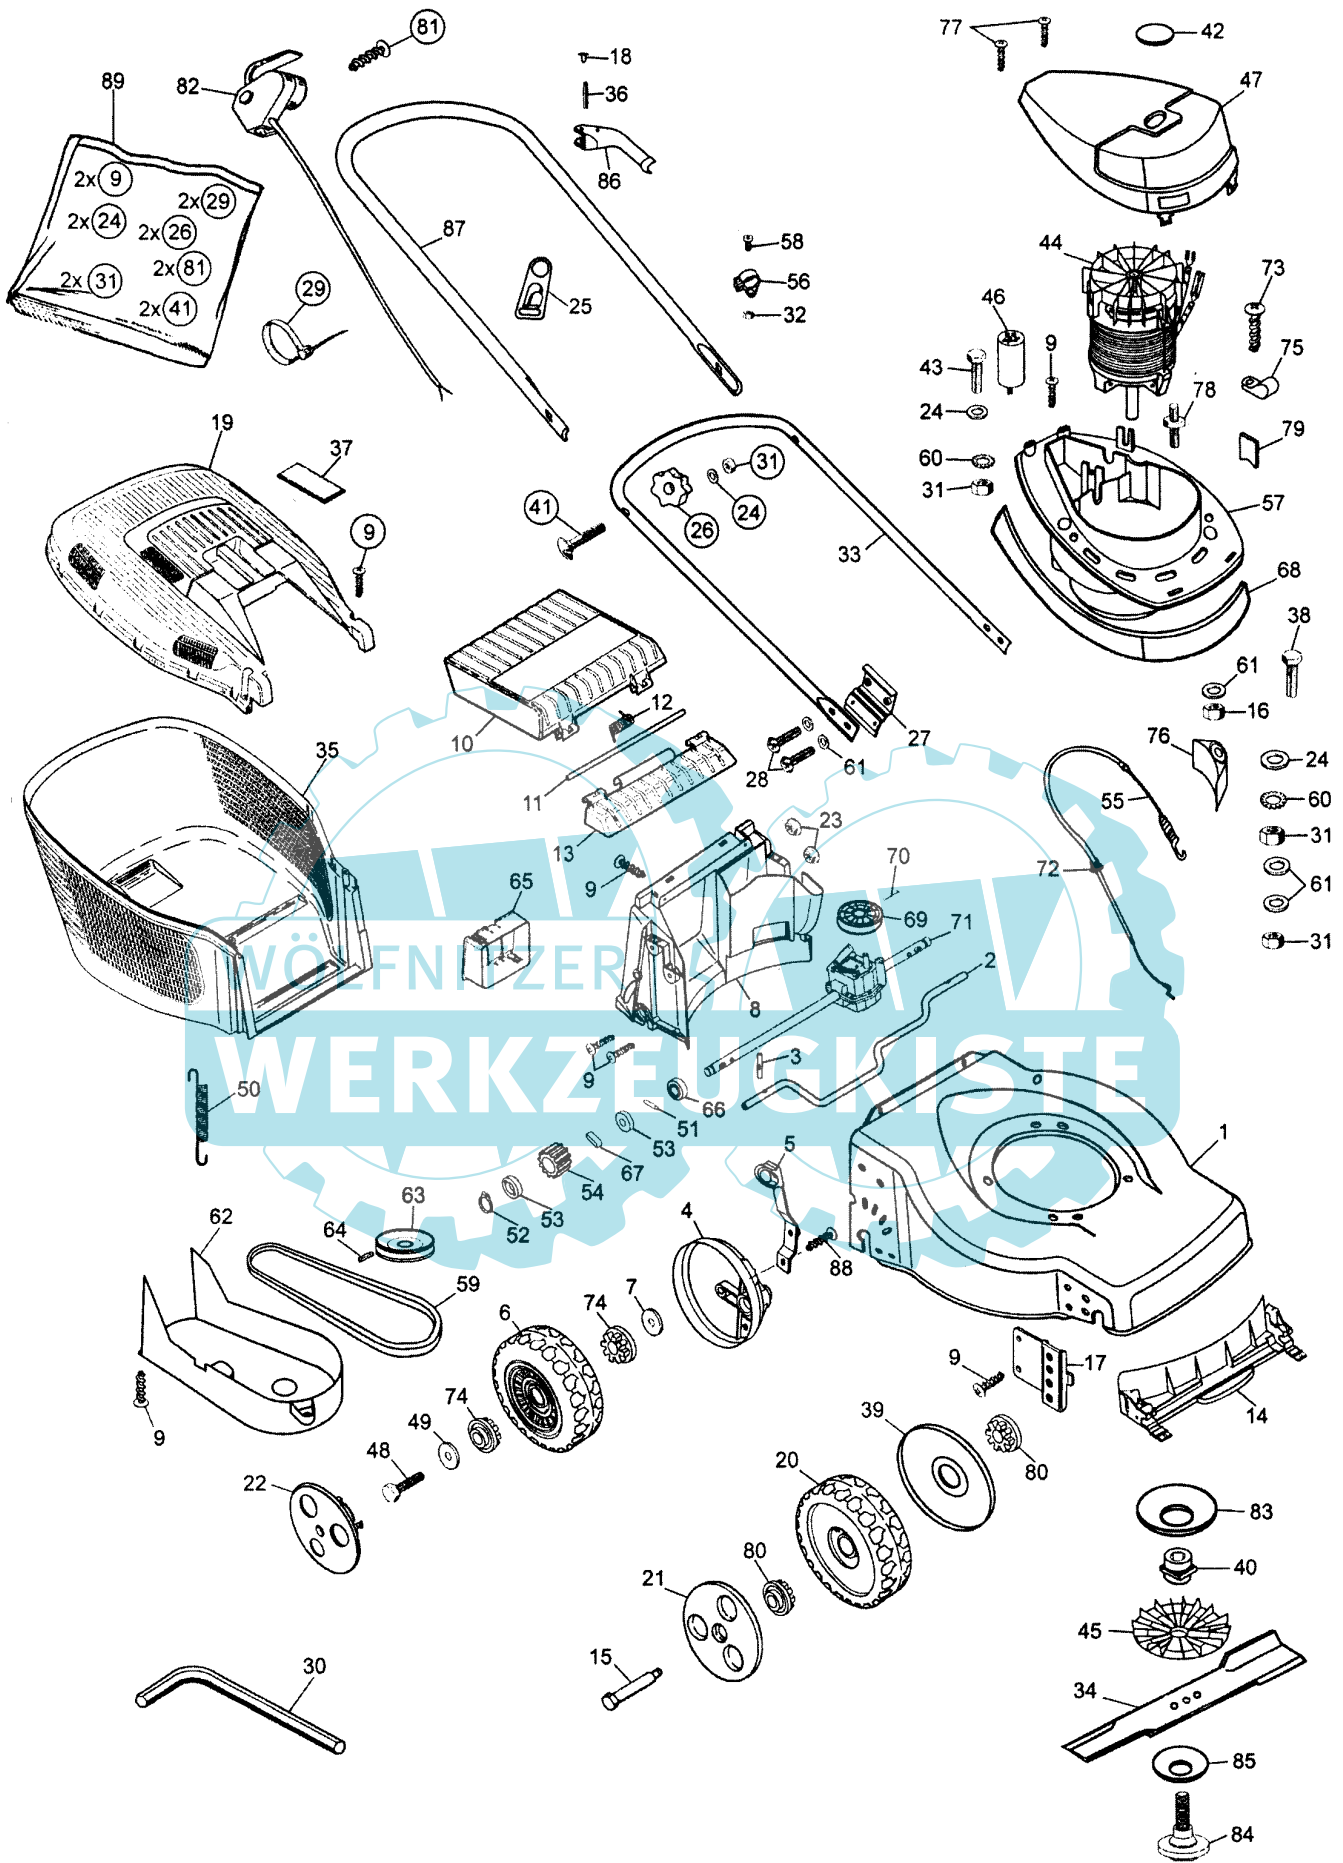

B070

Ausgabe Issue		Bild Nr Picture No		SWING 45 EA		SWING 45 EA		Seite Page	
2003- 1		B070						10	
Pos. Fig.	Anzahl/Quantity			Artikel Nr. Part No	Bezeichnung	Description	Satz Kit	Anmerkung Notes	
	701 837	701 838							
X 1	1	1		1117- 3262- 03	Chassie- grün.....	Chassis- green			
2	1	1		1117- 1160- 01	Hinterachse	Shaft- backside.....			
3	2	2		9595- 0212- 00	Spannstift.....	Locating pin			
4	2	2		1117- 3256- 01	Raddeckel.....	Wheel protection cap			
5	1	1		1117- 1174- 01	Höheneinstellhebe	Height adjust lever			
6	2	2		1111- 2663- 01	Rad.....	Wheel.....			
7	2	2		9699- 0037- 02	Scheibe.....	Washer.....			
8	1	1		1117- 3008- 01	Leitschiene- hintere	Baffle- rear			
9	18	18		9836- 9516- 12	Schraube	Screw.....			
10	1	1		1117- 1156- 02	Klappe- schwarz	Rear flap- black			
11	1	1		1117- 1143- 01	Achse.....	Shaft			
12	1	1		1117- 1126- 01	Feder	Spring- rear flap			
13	1	1		1117- 1155- 02	Klapphalterung- schw.	Flap holder- black			
14	1	1		1117- 3007- 01	Leitschiene- vordere	Baffle- front			
15	2	2		1117- 3223- 01	Ansatzbolzen	Shoulder bolt			
16	4	4		9716- 0831- 02	Mutter.....	Nut			
17	2	2		1117- 3009- 01	Radplatte	Wheel plate			
18	2	2		1117- 3075- 01	Druckstift.....	Press nail			
19	1	1		1117- 1157- 02	Behälterdeckel- schwar.	Grassbag cover- black		Inkl. 37	
20	2	2		1111- 3163- 01	Rad.....	Wheel.....			
21	2	2		1117- 3224- 02	Nabenkapsel- weiß.....	Hub cap- white			
22	2	2		1111- 2815- 03	Nabenkapsel- weiß.....	Hub cap- white			
23	4	4		1117- 1131- 01	Mutter.....	Nut			
24	5	5		9699- 0028- 02	Scheibe.....	Flat washer.....			
25	1	1		9579- 0009- 00	Kabelhalter.....	Cable restrainer			
26	2	2		1117- 3194- 01	Verriegelungsrads	Locking knob			
27	2	2		1117- 1192- 01	Isolierplatte.....	Isolation			
28	4	4		1117- 3046- 01	Bolzen.....	Bolt			
29	2	2		9579- 0008- 00	Kabelhalter.....	Cable holder			
30	1	1		1117- 1355- 01	Schlüssel.....	Socket wrench			
31	6	6		9799- 0831- 02	Mutter.....	Nut			
32	1	1		9799- 0631- 02	Mutter.....	Nut			
33	1	1		1117- 3047- 01	Führungsholm- Untert.	Handlebar- lower part.....			
34	1	1		1111- 9724- 01	Messer.....	Blade.....			
35	1	1		1117- 1218- 01	Behälter- Unterteil.....	Lower grass bag			
36	1	1		9595- 0258- 00	Spannstift.....	Locating pin			
37	1	1		1117- 1135- 02	Deckel- schwarz.....	Cover- black			
38	1	1		9997- 0880- 16	Schraube	Screw			
39	2	2		1117- 1161- 01	Radschutz.....	Wheel protection.....			
40	1	1		1117- 1151- 01	Messerhalter.....	Blade mount.....			
41	2	2		9898- 0855- 12	Schraube	Screw.....			
42	1	1		1117- 1357- 01	Fenster.....	Window for cap			
43	2	2		9997- 0870- 16	Schraube	Screw.....			
44	1	1		1117- 1368- 01	El.Motor.....	El.motor			
45	1	1		1117- 1299- 01	Ventilator	Impeller.....			
46	1	1		9400- 0224- 00	Kondensator	Capacitor.....			
47	1	1		1117- 1386- 01	Motorhaube- grün.....	Motor cover- green		Inkl. 42	
48	2	2		9997- 0614- 16	Schraube	Screw.....			
49	2	2		1117- 1175- 01	Scheibe.....	Washer.....			
50	1	1		1117- 1120- 01	Feder	Spring			
51	2	2		9591- 0011- 00	Stift	Pin			
52	2	2		1117- 1083- 01	Schließring	Safety ring.....			
53	4	4		1111- 2830- 01	Stützscheibe	Support washer.....			
54	2	2		1111- 3075- 01	Zahnrad- plastikrad.....	Pinion- plastic wheel			
55	1	1		1117- 1190- 01	Kupplungsdraht.....	Clutch cable		Inkl. 72	
56	1	1		1117- 1114- 01	Drahthalter.....	Support.....			
57	1	1		1117- 1372- 02	Motorgehäuse- schwarz	Motor mount- black.....			
58	1	1		9865- 0616- 16	Schraube	Screw.....			
X 59	1	1		1111- 9725- 01	Keilriemen	V- belt.....			
60	3	3		9678- 0009- 02	Schloßscheibe	Lock washer.....			
61	10	10		9699- 0062- 02	Scheibe.....	Flat washer.....			
62	1	1		1117- 1147- 01	Riemenschutz.....	Transmission cap			
63	1	1		1117- 3266- 01	Riemenscheibe.....	Pulley.....			